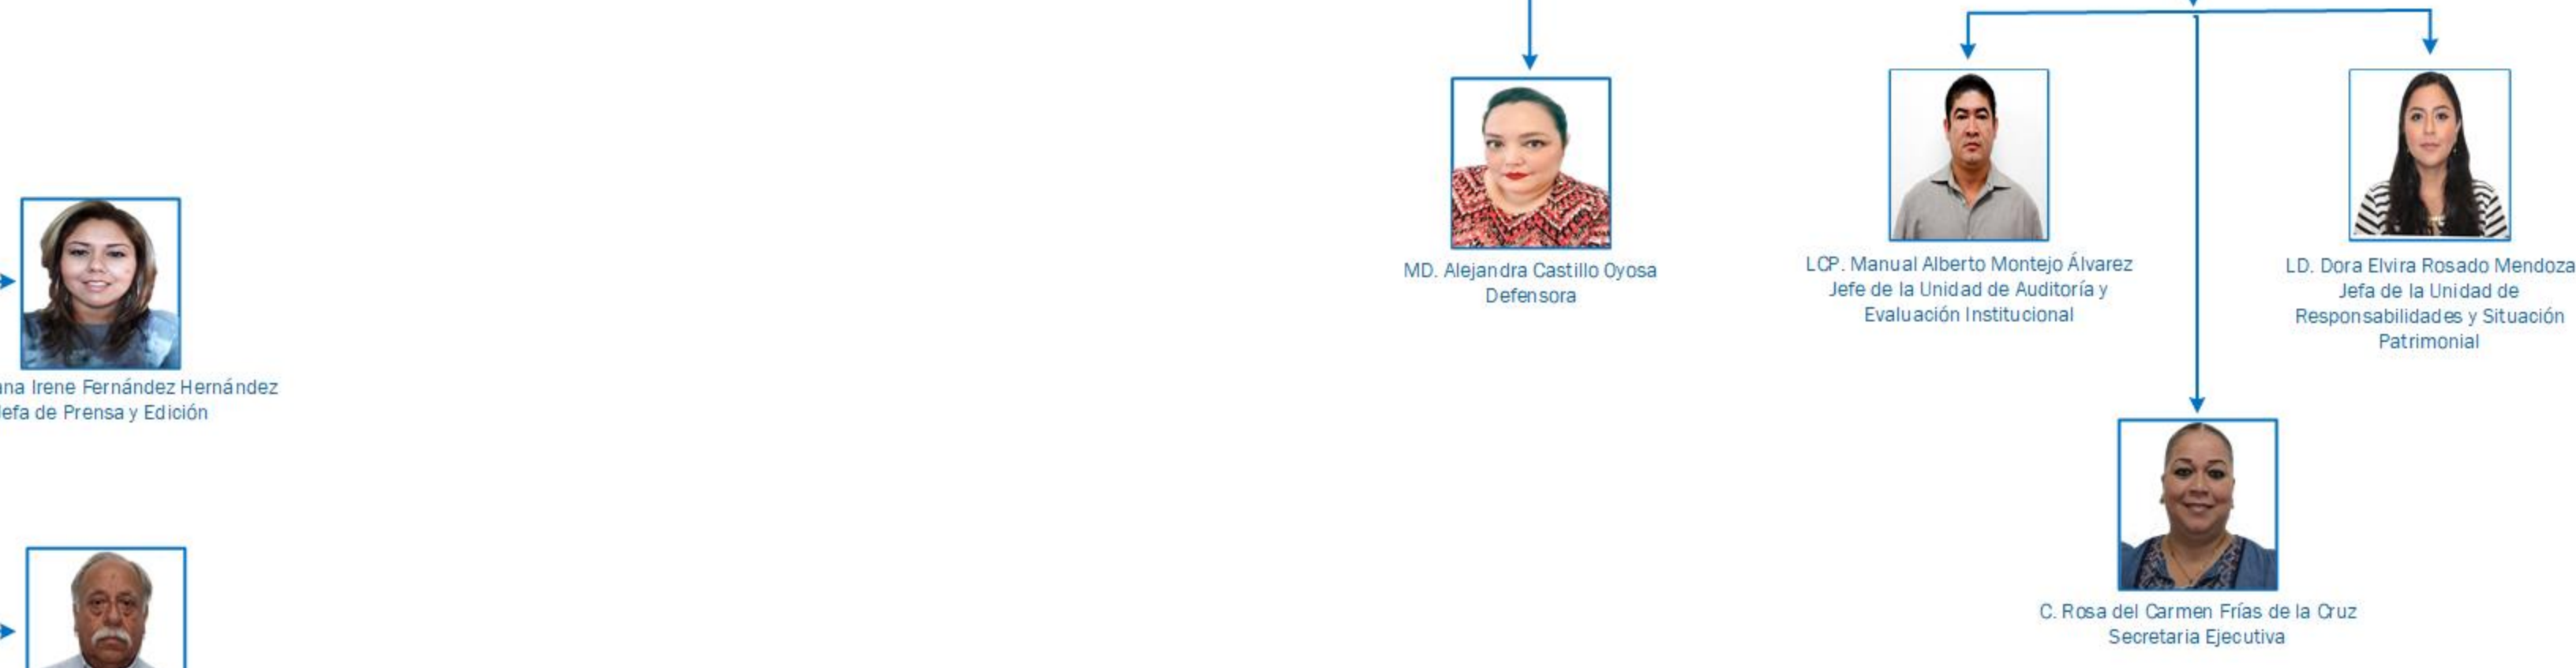

Tribunal Electoral de Tabasco

Organigrama Administrativo

MD. Margarita Concepción Espinosa Armengol
Magistrada Presidente

Integrado por:
(17) Mujeres
(19) Hombres

C. Verónica Palma Baños
Intendente